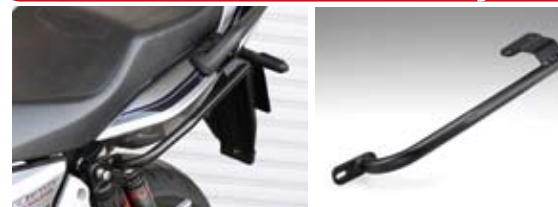

HONDA CB1000R 2018y-

●ヘルメットロック CB1000R

品番303-1594 定価 ¥3,600 (税抜) JAN 4934154193140 D

- 左側タンデムステップに共締めするタイプのヘルメットロック。あれば便利なアイテムを違和感なく車体に装着。
- スチール製ブラック仕上げ

ASSIST GRIP アシストグリップ

HONDA CB1300SF/SB 2014y-

●アシストグリップ ブラック CB1300SF/SB 2014y- 左側