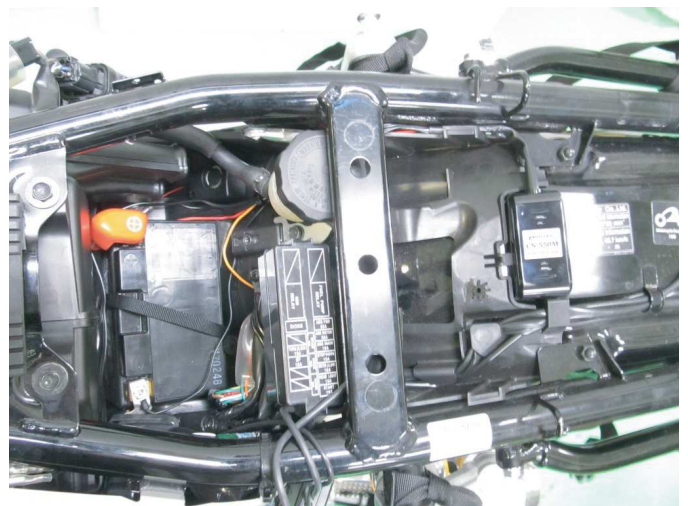

高性能デジタル3Gセンサー採用！

**盗難警報器【CS-550M】車種専用キット**

**HONDA '12~ CB1100/RS/EX**

- 初心者でも使いやすくロングセラーの盗難警報器の車種専用キットです。
- デジタル3Gセンサーが5度以上車体姿勢変化すると警報音を鳴らします。
- 車種専用キットの特徴は、センサー、サイレン、インジケータLEDの設置場所の指示と配線接続方法の説明書が付属しますので、汎用と違って各部品の配置に悩まず簡単に取付ける事が出来ます。
- センサー本体の配線は車種に合わせて適切な長さに調整済みですので、無駄に長い配線が邪魔にならずにスッキリとした取付けが可能です。

PARTS No.12005【CS-H01】  
盗難警報器 CS-550M車種専用キット  
適合車種：HONDA '12~ CB1100/RS/EX  
メーカー希望小売価格¥13,200（税抜）  
JANコード：4961421415445

車種専用 盗難警報器 続々ラインナップ  
増やして参りますので、ご期待ください。