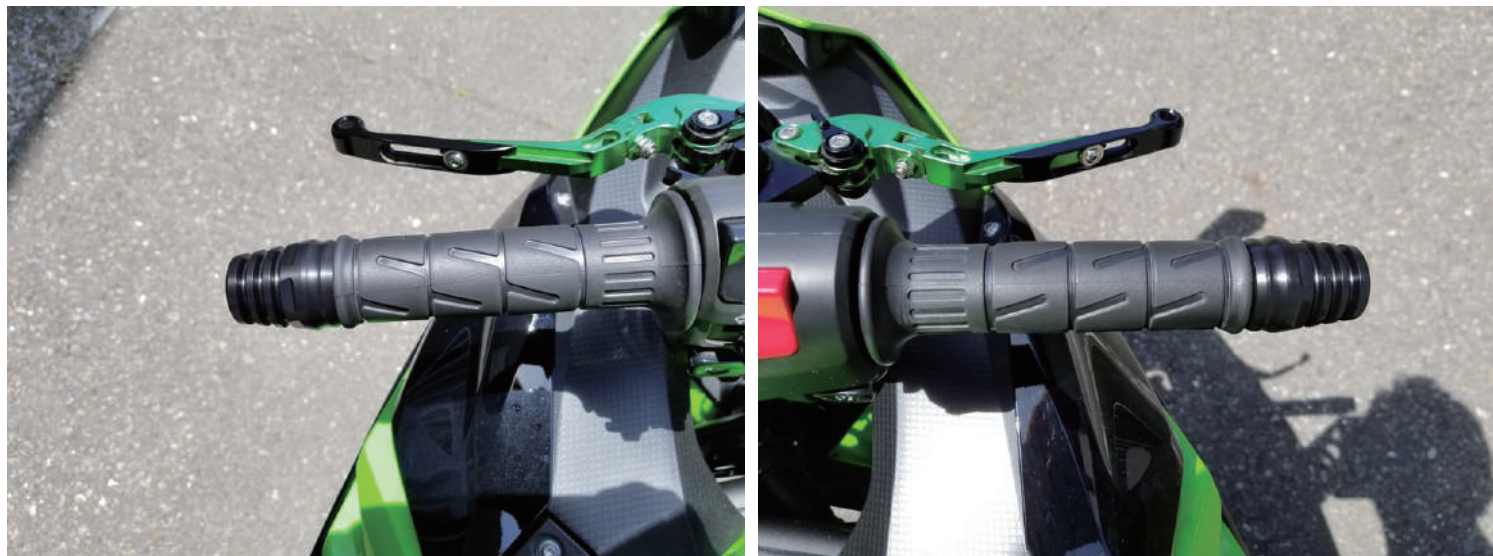

# STRIKER

## STRIKER GRIP END

ストライカー グリップエンド

STRIKERより発信のドレスアップパーツ『グリップエンド』をご紹介します！

アルミパーツが多いグリップエンドですが、STRIKERではジュラコンを採用、更に拘りのデザインを施しました！

### STRIKER グリップエンド KAWASAKI Type-1

- ・左右 SET ・ウエイトタイプ (片側：122g)
  - ・純正ハンドル又は純正グリップエンド取り付け可能なハンドルに対応します。
- 適合車種：Z900RS/CAFE、`18NINJA250/400

・ KAWASAKI Type1 JAN : 4580363933666 品番 : SS-GE001K 税別定価 ¥5,500-