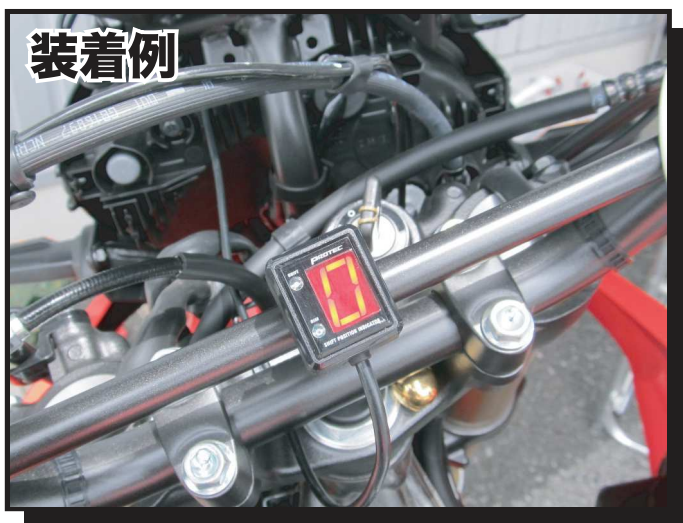

## シフトポジションインジケータキット

PARTS No.11384 【SPI-H40】 JAN: 4961421415360

シフトポジションインジケータ車種専用キット

適合車種: '17~ CRF250RALLY/ABS (2BK-MD44)

- 取り付けに必要なパーツがALL in ONE!
- 専用設計カプラーオン!
- ギアポジションデータ登録済み!

価格 ¥15,200 (税抜)

### 装着例

専用ハーネスの接続先は、  
メーターカプラーです。  
※作業時間約30分

スクリーンを外します。