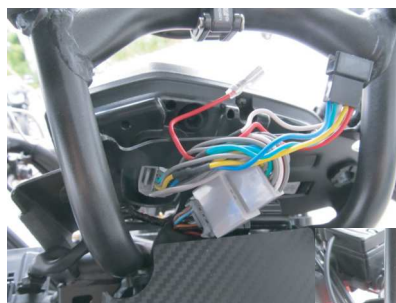

## シフトポジションインジケータキット

PARTS No.11384 【SPI-H40】 JAN: 4961421415360

シフトポジションインジケータ車種専用キット

適合車種: '17~ CRF250RALLY/ABS (2BK-MD44)

- 取り付けに必要なパーツがALL in ONE!
- 専用設計カプラーオン!
- ギアポジションデータ登録済み!

価格 ¥15,200 (税抜)

### 装着例

専用ハーネスの接続先は、  
メーターカプラーです。  
※作業時間約30分

スクリーンを外します。