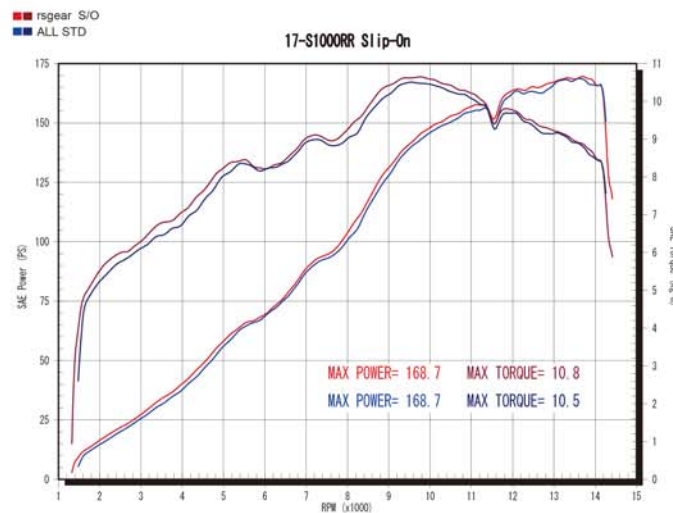

チタンポリッシュタイプ

タイプ
ワイバリアリアルスペック チタンポリッシュ
ワイバリアリアルスペック チタンドラッグブルー

価格
¥112,000+税
¥118,000+税

品番
RB08-03RT
RB08-03RD

JAN
4582329788150
4582329788167

適合型式 2BL-S10CA

重量：1.8kg(STD:4.5kg)

チタンドラッグブルータイプ