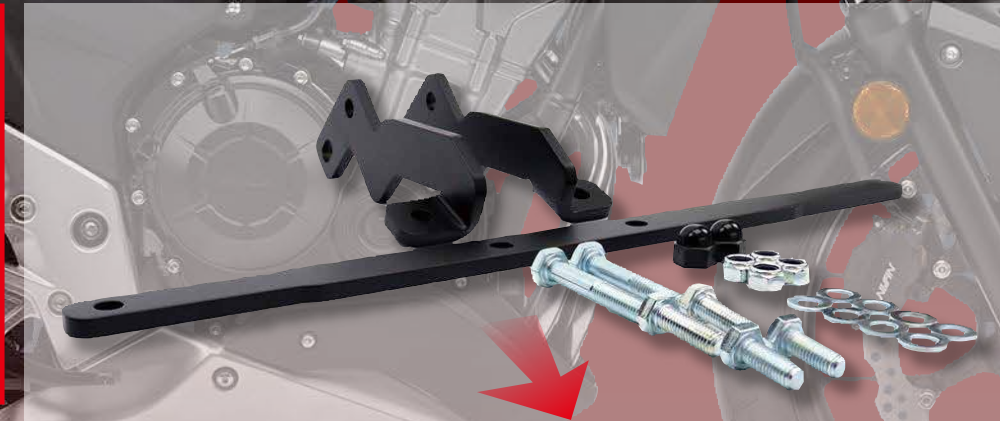

## DENALI Lighting Kit

### 補助ライトマウント

新発売!

## CB400X/500X(13-17)

LAH.01.10400  
#4573382088769

組み立てイメージ

¥15,000 (税抜)

別売ライト取り付けイメージ

別売

TT-DR1 ¥49,000(税抜)

DENALI LED ライトは、少ない消費電力ながら、標準的なオートバイのハイビームより遠くまで光が届き、50,000 時間 (6 年) という平均寿命の長さが特徴です。