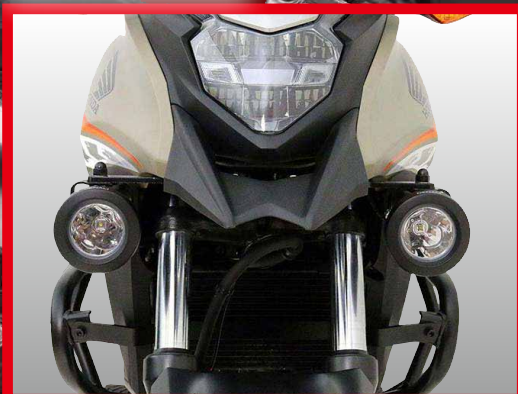

## DENALI Lighting Kit

### 補助ライトマウント

新発売!

## CB400X/500X(13-17)

LAH.01.10400  
#4573382088769

組み立てイメージ

¥15,000 (税抜)

別売ライト取り付けイメージ

別売

TT-DR1 ¥49,000(税抜)

DENALI LED ライトは、少ない消費電力ながら、標準的なオートバイのハイビームより遠くまで光が届き、50,000 時間 (6 年) という平均寿命の長さが特徴です。