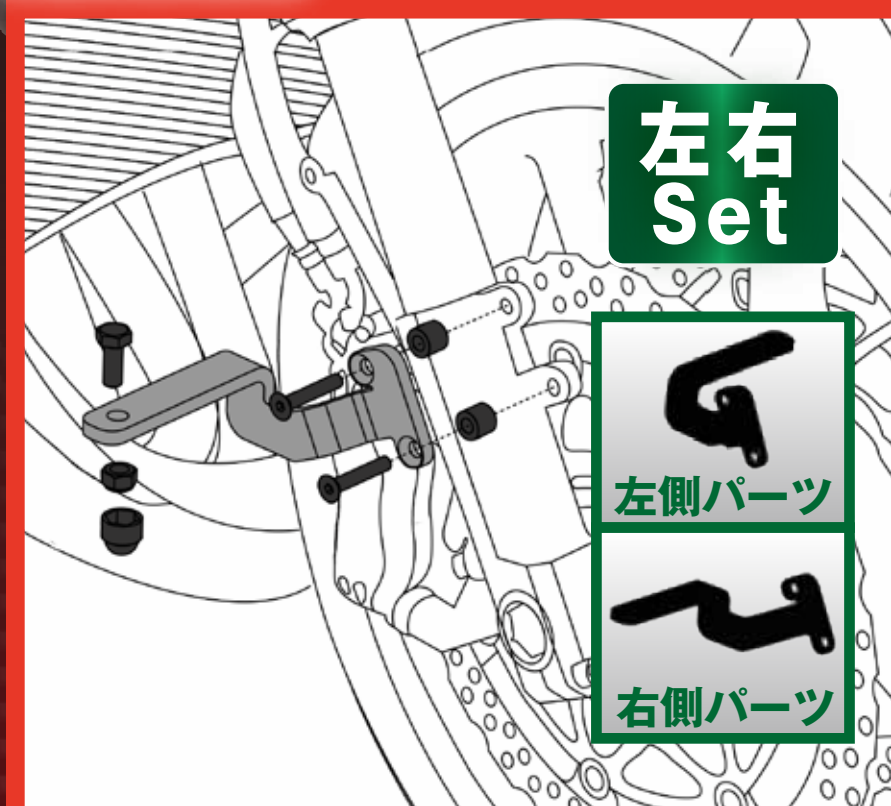

DENALI Lighting Kit

補助ライトマウント **新発売**

GTR1400(08-14)

**左右
Set**

**左側
パーツ**

**右側
パーツ**

別売ライト取り付けイメージ

別売

TT-DR1 ¥49,000(税抜)

DENALI LED ライトは、少ない消費電力ながら、標準的なオートバイのハイビームより遠くまで光が届き、50,000 時間 (6 年) という平均寿命の長さが特徴です。

¥15,000(税抜)

LAH.08.10200

#4573382088875