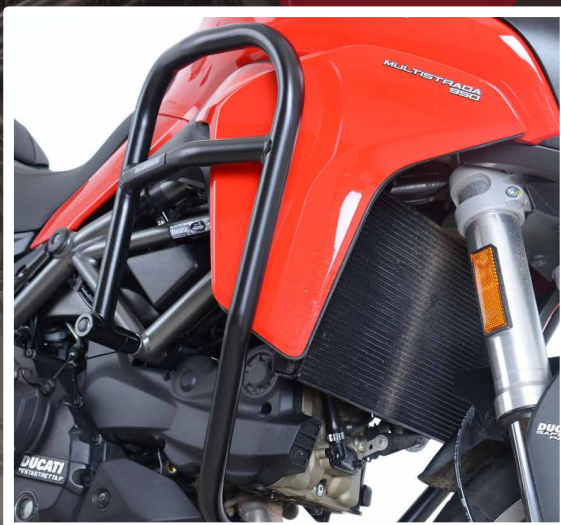

Adventure Bar

DUCATI

Multistrada1200(S) (15-)
Multistrada950
Multistrada1260(18-)

2018
NEW MODEL

22mm
鋼鉄製

ボルト
オン

粉体塗装
ブラック

従来からあるジュラコンでのクラッシュプロテクターではなく、スチールバーでのプロテクターにより、車体を万が一のアクシデントより守ります。