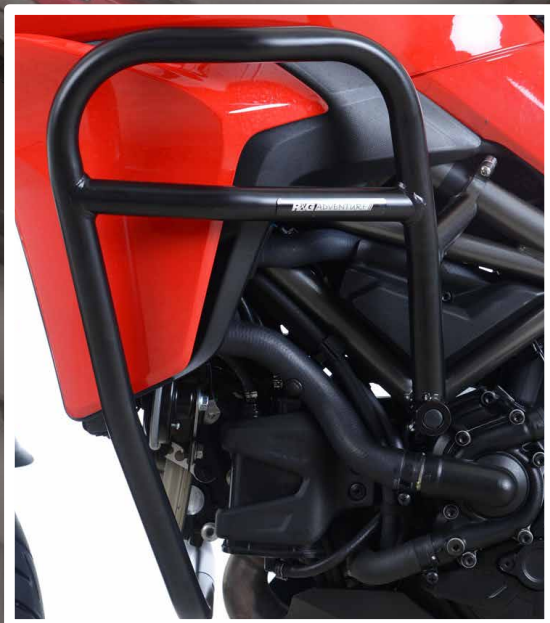

Adventure Bar

DUCATI

Multistrada1200(S) (15-)
Multistrada950
Multistrada1260(18-)

2018
NEW MODEL

22mm
鋼鉄製

ボルト
オン

粉体塗装
ブラック

従来からあるジュラコンでのクラッシュプロテクターではなく、スチールバーでのプロテクターにより、車体を万が一のアクシデントより守ります。