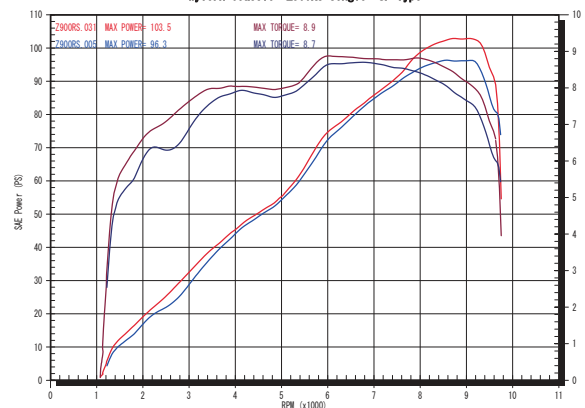

Wyvern Classic Z900RS Single UP Type

- ・政府認証品
- ・平成 28 年度排ガス規制適合
- ・車検対応
- ・オイル交換可
- ・オイルフィルター交換可
- ・オプションセンタースタンド使用不可

Fun to Ride
R's Gear
<http://www.rs-gear.co.jp>

株式会社 アールズ・ギア