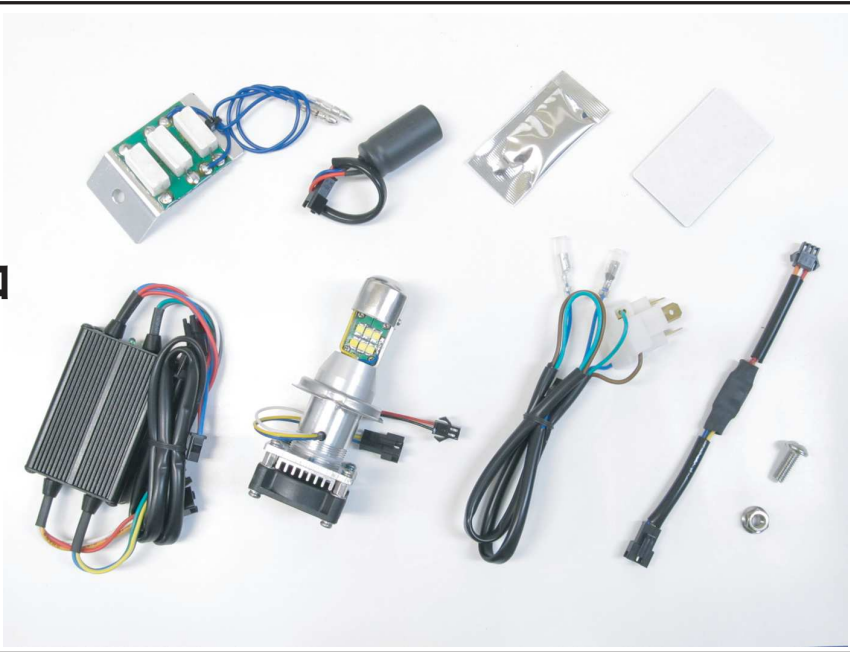

取り付けに必要なパーツが全て揃っております。