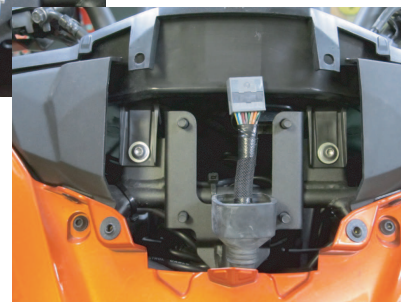

新発売

SHIFT POSITION INDICATOR

シフトポジションインジケータ

Kawasaki '12~'16

Versys1000/ABS専用

シフトポジションインジケータキット

PARTS No.11382 【SPI-K35】 JAN:4961421415254

シフトポジションインジケータ車種専用キット

適合車種: '12~'16 Versys1000/ABS (KLZ1000B)

- 取り付けに必要なパーツがALL in ONE!
- 専用設計カプラーオン!
- ギアポジションデータ登録済み!

価格 ¥15,200 (税抜)

装着例

専用ハーネスの接続先は、
メーターカプラーです。
※作業時間約30分

スクリーン、メーター
カバーを外します。

車種専用ハーネスkit

PARTS No.11535 【HS-K35】 JAN:4961421415261