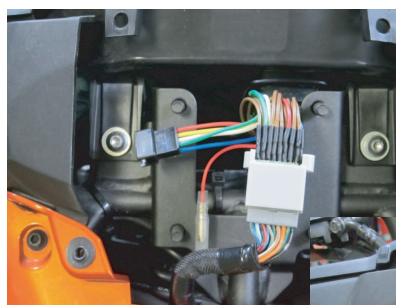

新発売

SHIFT POSITION INDICATOR

シフトポジションインジケータ

Kawasaki '12~'16

Versys1000/ABS専用

シフトポジションインジケータキット

PARTS No.11382 【SPI-K35】 JAN:4961421415254

シフトポジションインジケータ車種専用キット

適合車種: '12~'16 Versys1000/ABS (KLZ1000B)

- 取り付けに必要なパーツがALL in ONE!
- 専用設計カプラーオン!
- ギアポジションデータ登録済み!

価格 ¥15,200 (税抜)

装着例

専用ハーネスの接続先は、
メーターカプラーです。
※作業時間約30分

スクリーン、メーター
カバーを外します。

車種専用ハーネスkit

PARTS No.11535 【HS-K35】 JAN:4961421415261