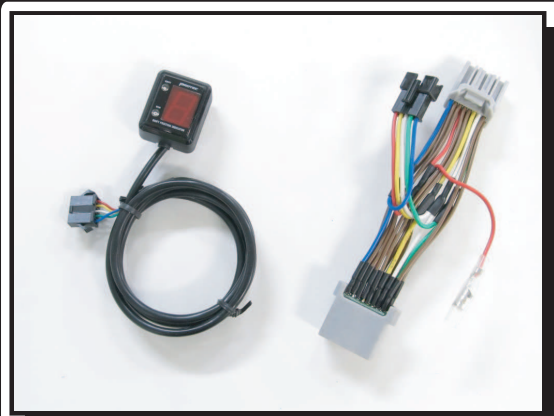

新発売

SHIFT POSITION INDICATOR

シフトポジションインジケータ

Kawasaki '12~'16

Versys1000/ABS専用

シフトポジションインジケータキット

PARTS No.11382 【SPI-K35】 JAN:4961421415254

シフトポジションインジケータ車種専用キット

適合車種: '12~'16 Versys1000/ABS (KLZ1000B)

- 取り付けに必要なパーツがALL in ONE!
- 専用設計カプラーオン!
- ギアポジションデータ登録済み!

価格 ¥15,200 (税抜)

装着例

専用ハーネスの接続先は、
メーターカプラーです。
※作業時間約30分

スクリーン、メーター
カバーを外します。

車種専用ハーネスkit

PARTS No.11535 【HS-K35】 JAN:4961421415261

シフトポジションインジケータ車種専用ハーネスキット

適合車種: '12~'16 Versys1000/ABS

- 専用設計カプラーオン!
- 別売りのSPI-110との組み合わせで使用します。

価格 ¥3,000 (税抜)