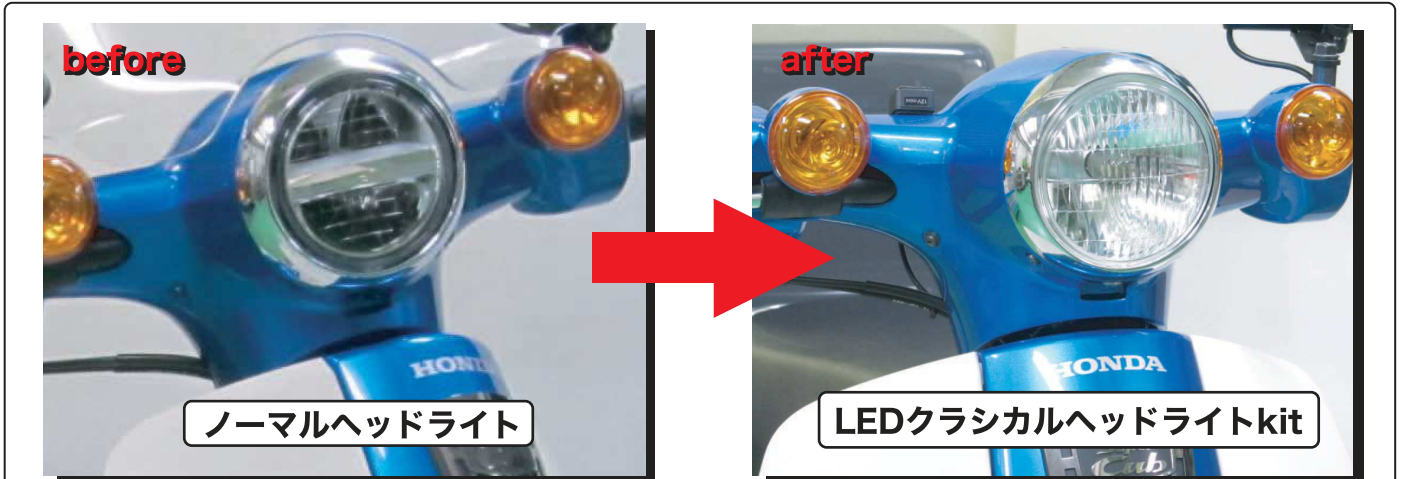

LED BULB HEADLIGHT CONVERSION SERIES

HONDA '18~スーパーカブ110 (JA44)専用

¥26,800 (税抜)

LEDクラシカルヘッドライトkit 12v20w 【6000k/3000k】

モデルチェンジを受けて丸型ヘッドライトに戻った'18モデルのスーパーカブ110 (JA44) ですがLEDヘッドライトが装備され、せっかくのレトロデザインのカブには似合わないとのユーザーの声に応じてクラシックレンズのLEDヘッドライトkitを発売致します。

構成部品

取付けに必要なパーツ類が全て揃っております。ノーマルヘッドライトと本製品のヘッドライトと交換し、専用接続ハーネスとコントローラーを取付けるだけの簡単装着です。

6000ケルビン

No.63005-60 【LBH-H01】
LEDクラシカルヘッドライトkit
'18~スーパーカブ110 (JA44)
12v 20w 6,000ケルビン
価格¥26,800 (税抜)
JAN:4961421415186

3000ケルビン

No.63005-30 【LBH-H02】
LEDクラシカルヘッドライトkit
'18~スーパーカブ110 (JA44)
12v 20w 3,000ケルビン
価格¥26,800 (税抜)
JAN:4961421415193

こだわりは見た目のデザイン性だけではなく何倍もの明るさを実現！

ノーマルのLEDヘッドライトは5wで発光しているため路面照射が十分とは言えない明るさです。
当社のLEDヘッドライトに交換する事で、左の比較画像の様に何倍もの明るさにパワーアップします。
消費電力の差で換算すると4倍ですが、見た目には4倍以上の明るさを体感する事ができます。