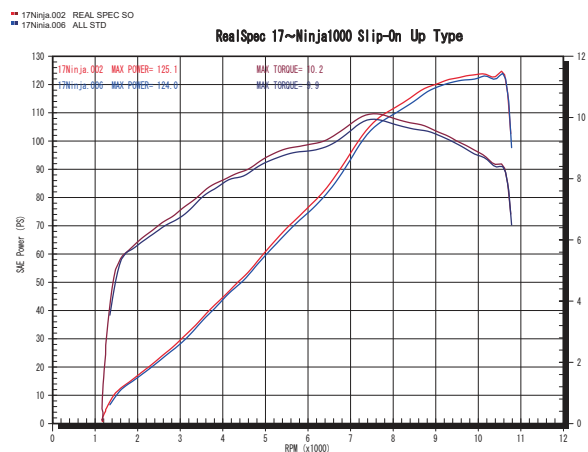

Wyvern Real Spec

'17 ~ Ninja1000 Slip-On

最新の規制をクリアしつつ全回転域に渡り、
パワー & トルクアップ実現

スリップオンタイプで大幅な軽量化と、実用回転域からの
パワー & トルクアップ実現することにより、コントロールしや
すく刺激的な「スポーツマシーン」に変貌します。

2017年12月中旬 全国一斉発売

チタンポリッシュタイプ

2017/12 ver.1

ワイバリアルスペック チタン 価格：¥143,000+税 品番：RK30-03ST JAN：4582329787801
ワイバリアルスペック DB 価格：¥153,000+税 品番：RK30-03SD JAN：4582329787818

適合型式 2BL-ZXT00W ※こちら商品は型式 2BL-ZXT00W 専用になります。
他の型式には適合しませんのでご注意ください。

重量：3.6kg(STD:7.5kg)

チタンドラッグブルータイプ

- ・政府認証品
- ・平成 28 年度排ガス規制適合
- ・車検対応
- ・オイル交換可
- ・オイルフィルター交換可
- ・純正オプションパニアケース使用不可

Fun to Ride
R's Gear
<http://www.rs-gear.co.jp>