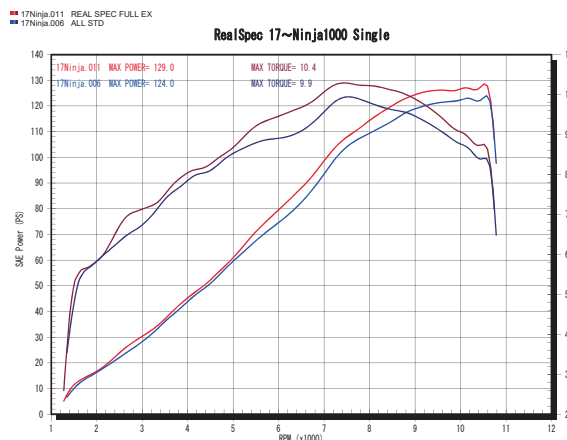

- ・政府認証品・車検対応
- ・平成 28 年度排ガス規制適合
- ・オイル交換可・オイルフィルター交換可

※純正オプションパニアケース取り付けには
別途オプションパーツが必要です。

【パニアケース対応ステー】

品番：WK26-01P4

価格：¥5,000+税

Fun to Ride
RS Gear
<http://www.rsgear.co.jp>

株式会社 アールズ・ギア