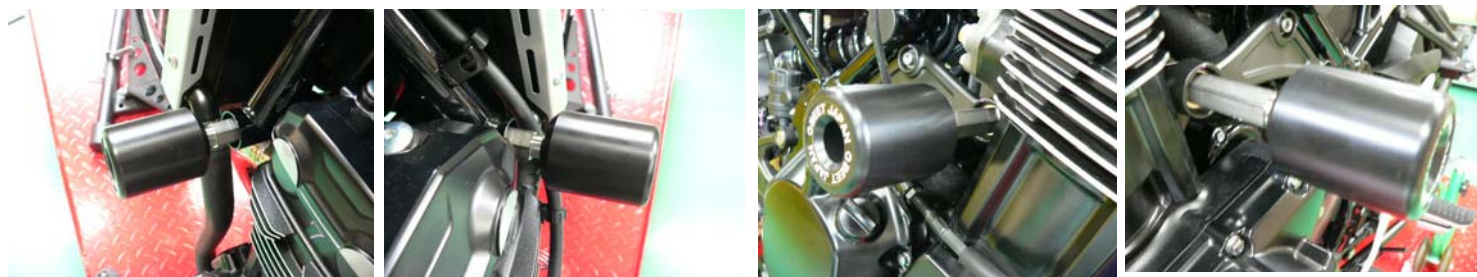

BEET JAPAN Industry co.,ltd.

〒 591-8014 大阪府堺市八下北 3-53
Tel.072-257-7600 Fax.072-259-6600
sales@beet.co.jp <http://www.beet.co.jp/>

18 Z900RS マシンプロテクター

ロングタイプ

ショートタイプ

- ・ 取付けはエンジンのハンガーボルトを弊社専用品に交換しての取り付け。
- ・ 片方ずつの取付け作業であれば、エンジンを下ろすことなく取り付け可能。
- ・ 補修パーツは左右それぞれ ASSY で供給可能。

取り付けカラーの入れ替えにより 範囲 10mm のプロテクター出幅調整可能。

写真表記 車体前後の位置で使用可能。

ショートタイプ、ロングタイプ 2種類をラインアップ。

ロングタイプ 品番 0618-KE3-LG 税別価格 ¥13,000- JAN コード 4582346464426

ショートタイプ 品番 0618-KE3-ST 税別価格 ¥12,000- JAN コード 4582346464433

12月中旬発売予定