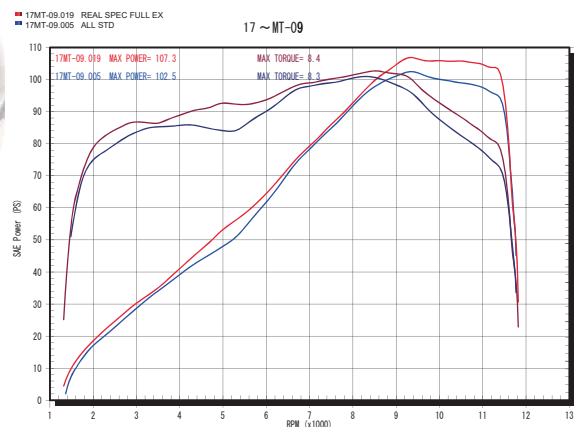

2017年12月中旬 全国一斉発売

チタンポリッシュタイプ

2017/12 ver.1

ワイバンリアルスペック チタン 価格：¥193,000+税 品番：RY19-C1RT JAN：4582329787702
ワイバンリアルスペック DB 価格：¥198,000+税 品番：RY19-C1RD JAN：4582329787719

適合型式 **EBL-RN34J, EBL-RN36J, EBL-RN46J**
(MT-09) (TRACER) (XSR900)

2BL-RN51J, 2BL-RN52J, 2BL-RN56J
(17 TRACER) (17 MT-09) (17 XSR900)

重量：3.7kg(STD:8.4kg)

チタンドラッグブルータイプ

- ・政府認証品
- ・車検対応
- ・オイル交換可
- ・オイルフィルター交換可
- ・センタースタンド使用可 (TRACER)
- ・純正オプションパニアケース対応 (TRACER)

Fun to Ride
R's Gear
<http://www.rsgear.co.jp>