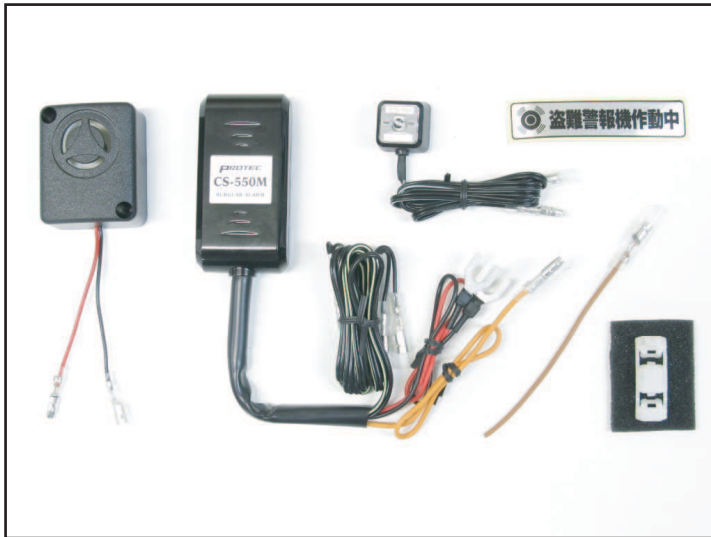

高性能デジタル3Gセンサー採用！

盗難警報器【CS-550M】車種専用キット

Kawasaki '16~ Z125PRO

- 初心者でも使いやすくロングセラーの盗難警報器の車種専用キットです。
- デジタル3Gセンサーが5度以上車体姿勢変化すると警報音を鳴らします。
- 車種専用キットの特徴は、センサー、サイレン、インジケータLEDの接地場所の指示と配線接続方法の説明書が付属しますので、汎用と違って各部品の配置に悩まず簡単に取付ける事が出来ます。
- センサー本体の配線は車種に合わせて適切な長さに調整済みですので、無駄に長い配線が邪魔にならずにスッキリとした取付けが可能です。

PARTS No.12003 【CS-K03】
盗難警報器 CS-550M車種専用キット
適合車種：Kawasaki '16~ Z125 PRO
メーカー希望小売価格¥13,200（税抜）
JANコード：4961421415162

車種専用 盗難警報器 続々ラインナップ
増やして参りますので、ご期待ください。

キーON12v(+)取出し