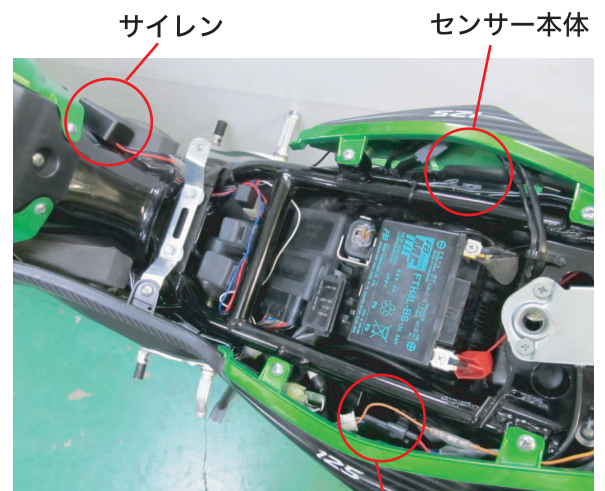

高性能デジタル3Gセンサー採用！

盗難警報器【CS-550M】車種専用キット

Kawasaki '16~ Z125PRO

- 初心者でも使いやすくロングセラーの盗難警報器の車種専用キットです。
- デジタル3Gセンサーが5度以上車体姿勢変化すると警報音を鳴らします。
- 車種専用キットの特徴は、センサー、サイレン、インジケータLEDの接地場所の指示と配線接続方法の説明書が付属しますので、汎用と違って各部品の配置に悩まず簡単に取付ける事が出来ます。
- センサー本体の配線は車種に合わせて適切な長さに調整済みですので、無駄に長い配線が邪魔にならずにスッキリとした取付けが可能です。

PARTS No.12003 【CS-K03】
盗難警報器 CS-550M車種専用キット
適合車種：Kawasaki '16~ Z125 PRO
メーカー希望小売価格¥13,200（税抜）
JANコード：4961421415162

車種専用 盗難警報器 続々ラインナップ
増やして参りますので、ご期待ください。

キーON12v(+)取出し