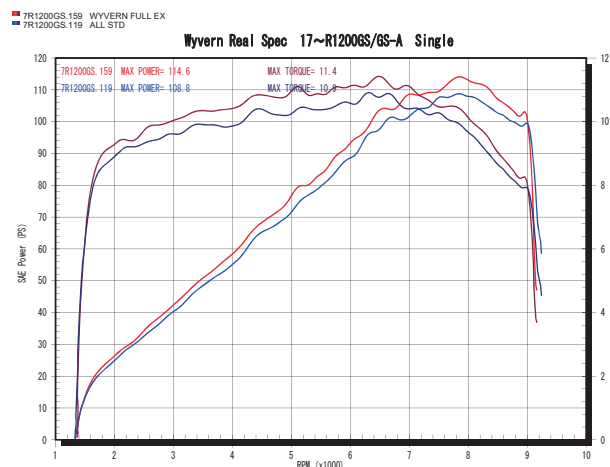

- ・政府認証品、JMCA 認定品
- ・オイル交換可
- ・オイルフィルター交換可
- ・センタースタンド使用可
- ・純正パニアケース使用可

Fun to Ride
R's Gear
<http://www.rsgear.co.jp>

株式会社アールズ・ギア