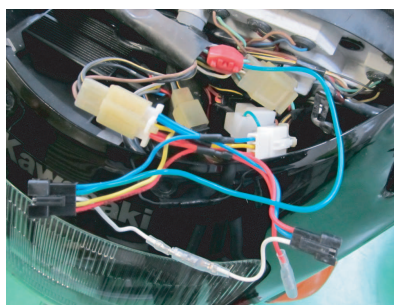

新発売

SHIFT POSITION INDICATOR

シフトポジションインジケータ

Kawasaki '93~'01

ZZ-R1100/ZX-11専用

シフトポジションインジケータ-kit

PARTS No.11380 【SPI-K36】 JAN:4961421415131

シフトポジションインジケータ車種専用キット

適合車種: '93~'01 ZZ-R1100/ZX-11 (ZXT10D)

- 取り付けに必要なパーツがALL in ONE!
- 専用設計カプラーオン!
- ギアポジションデータ登録済み! ※45丁リアスプロケータ

価格¥16,000 (税抜)

装着例

フロントディスクに
スピードセンサーを
取り付けます。

専用ハーネスの接続先は、
メーターカプラーです。
※作業時間約60分

車種専用ハーネスkit

PARTS No.11536 【HS-K36】 JAN:4961421415148