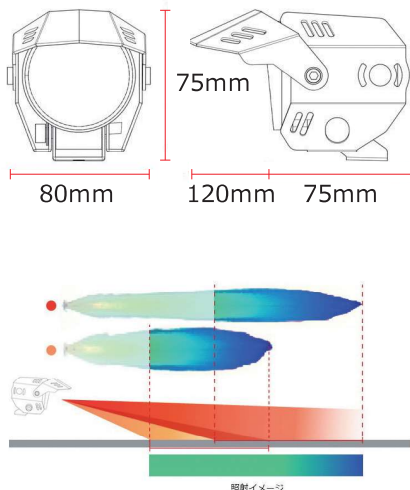

## 材質にもこだわった実用性の高い LEDフォグユニットセット

マンティングパーツは、車両の特性に合わせて、Delrinやアルミを使用し、材質にもこだわった仕様。デザイン性、機能性を備えた実用性の高いLEDフォグユニットのセットです。  
車両にマウントする際の取り付けパーツは汎用2種類、専用13種類から選択していただけます。

YAMAHA MT-10  
装着イメージ

商品名	DZELL LED フォグライトセット X-ADV	定 価	45,000 円 (税抜)
L E D	ハイパワー Cree LED 6000K	防水性能	IP68
消費電力	10W+10W	ルーメン数	900 ルーメン
対応電圧	9V-50V	スイッチ	インジケーター付き防水スイッチ
本体素材	ダイキャストアルミニウム・アルミニウムガード		
商品コード	780116	JAN コード	4573246878604

### 照射イメージ