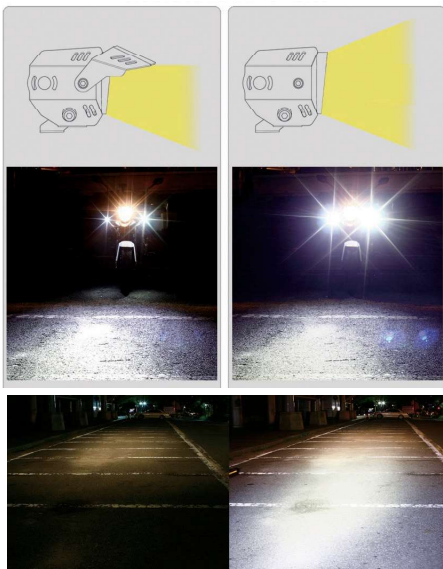

## 材質にもこだわった実用性の高い LEDフォグユニットセット

マンティングパーツは、車両の特性に合わせて、Delrinやアルミを使用し、材質にもこだわった仕様。デザイン性、機能性を備えた実用性の高いLEDフォグユニットのセットです。  
車両にマウントする際の取り付けパーツは汎用2種類、専用13種類から選択していただけます。

YAMAHA MT-10  
装着イメージ

商品名	DZELL LED フォグライトセット X-ADV	定 価	45,000 円 (税抜)
L E D	ハイパワー Cree LED 6000K	防水性能	IP68
消費電力	10W+10W	ルーメン数	900 ルーメン
対応電圧	9V-50V	スイッチ	インジケーター付き防水スイッチ
本体素材	ダイキャストアルミニウム・アルミニウムガード		
商品コード	780116	JAN コード	4573246878604

### 照射イメージ