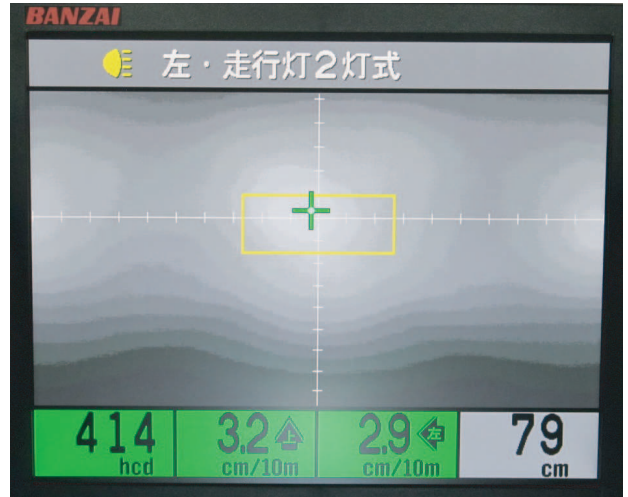

車検対応！安定したHi/Lo切替えと常時フルパワー点灯！

LED PROJECTOR HEADLIGHT

Hi/Lo電子切替え式
12v 30/30w

LEDプロジェクターヘッドライト ZRX DAEG 角目【LH-3170】

色温度：6000/5000/3000k

※5000kと3000kは受注生産納期1~2週間

メーカー希望小売価格 **¥34,000** (税抜)

LEDプロジェクターヘッドライトが明るくなってリニューアル！

	電子切替え式 (リニューアル品)	モーター駆動切替え式 (従来品)
明るさ	40,000カンデラ	26,000カンデラ
消費電力	12v 30w	12v 28w
Hi/Lo切替え機構	Hi/Lo独立電子切替え	モーター式上下駆動切替え
LEDチップ	Hi/Lo合計6個	Hi/Lo共用3個
冷却方式	電動ファン&走行風	走行風のみ
減光機能	電動ファン採用により廃止	エンジン回転連動で停車時減光
価格	¥34,000 (税抜)	¥38,000 (税抜)