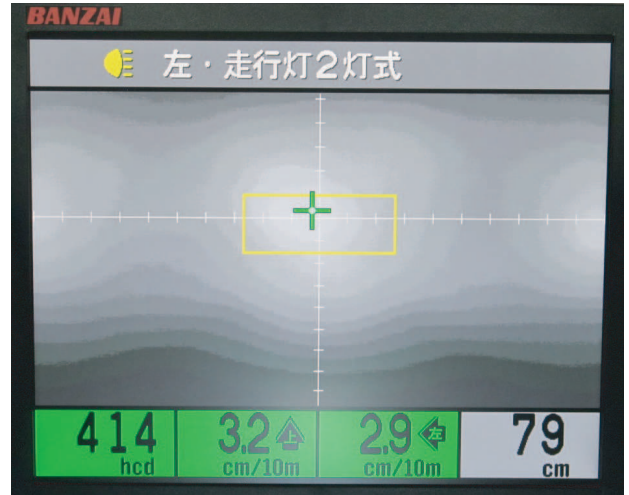

車検対応！安定したHi/Lo切替えと常時フルパワー点灯！

LED PROJECTOR HEADLIGHT

Hi/Lo電子切替え式
12v 30/30w

LEDプロジェクターヘッドライト ZRX、GPZ角目【LH-3160】

色温度：6000/5000/3000k

※5000kと3000kは受注生産納期1~2週間

メーカー希望小売価格 **¥34,000** (税抜)

LEDプロジェクターヘッドライトが明るくなってリニューアル！