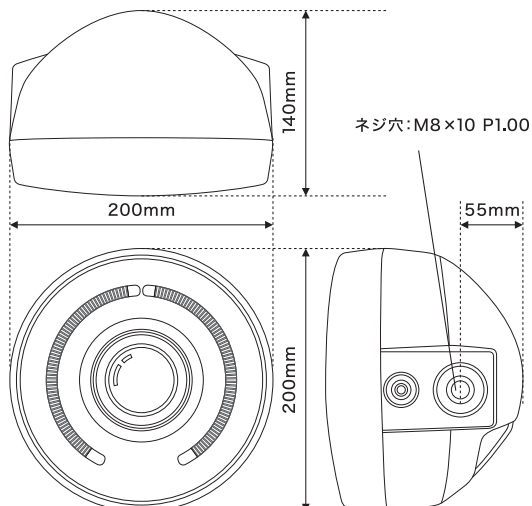

車検対応！安定したHi/Lo切替えと常時フルパワー点灯！

LED PROJECTOR HEADLIGHT

Hi/Lo電子切替え式
12v 30/30w

LEDプロジェクターヘッドライト 180Φネイキッド 【LH-3150】

色温度：6000/5000/3000k

※5000kと3000kは受注生産納期1~2週間

メーカー希望小売価格 **¥38,000** (税抜)

LEDプロジェクターヘッドライトが明るくなってリニューアル！

	電子切替え式 (リニューアル品)	モーター駆動切替え式 (従来品)
明るさ	40,000カンデラ	26,000カンデラ
消費電力	12v 30w	12v 28w
Hi/Lo切替え機構	Hi/Lo独立電子切替え	モーター式上下駆動切替え
LEDチップ	Hi/Lo合計6個	Hi/Lo共用3個
冷却方式	電動ファン&走行風	走行風のみ
減光機能	電動ファン採用により廃止	エンジン回転連動で停車時減光
価格	¥38,000 (税抜)	¥46,000 (税抜)