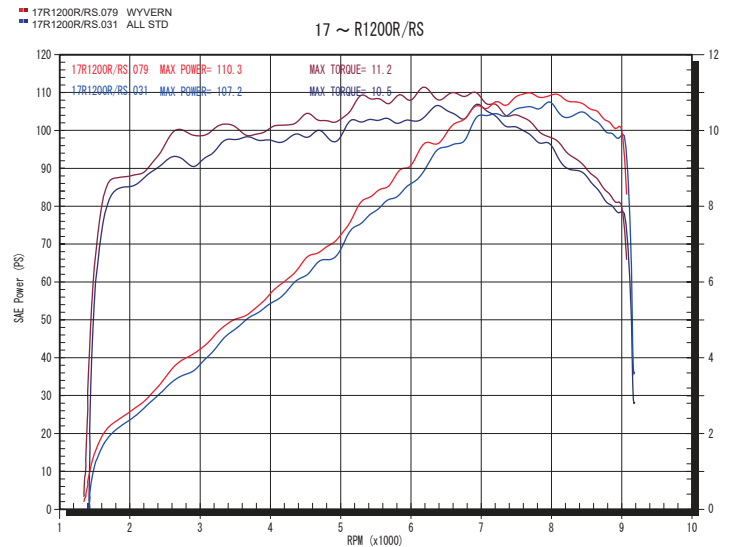

Wyvern Real Spec

'17 ~ R1200R / RS Single

高級感溢れるチタン素材を、エキゾーストパイプからサイレンサーまで全てに使用し、軽量化と高いパフォーマンスを発揮。

低速からのトルクアップと全域におけるパワーアップを可能としながらも、長距離走行で疲れにくい出力特性。

鼓動感を感じられる上質なツインサウンドを実現。

2017年11月上旬 全国一斉発売

チタンポリッシュタイプ

リアルスペック シングル チタン 価格：¥238,000+税 品番：RB09-01RT JAN：4582329787641
リアルスペック シングル DB 価格：¥248,000+税 品番：RB09-01RD JAN：4582329787658

適合型式 2BL-R12NB

重量：5.0kg(STD:9.0kg)

チタンドラッグブルータイプ

- ・政府認証品、JMCA 認定品
- ・平成 28 年排ガス規制適合
- ・車検対応
- ・オイル交換可
- ・オイルフィルター交換可
- ・純正オプションパニアケース対応
- ・センタースタンド使用可

Fun to Ride
R² Gear
<http://www.rsgear.co.jp>

株式会社 アールズ・ギア