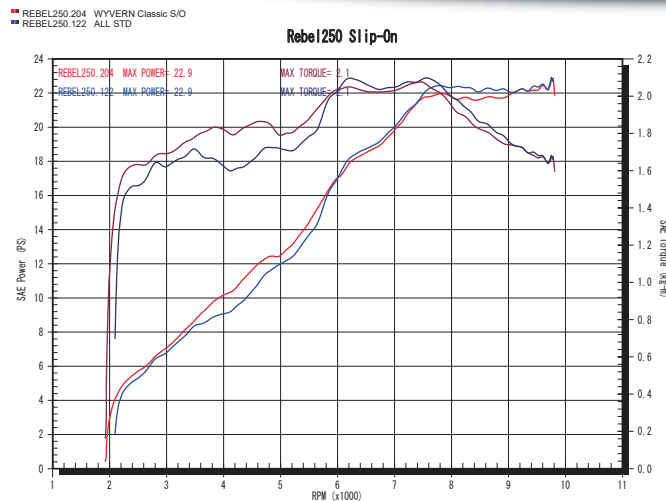

WYVERN Classic

Rebel 250 Slip-On

最新の規制をクリアしつつ全回転域に渡り、
パワー & トルクアップを実現

実用回転域からの大幅なパワー & トルクアップ実現し、トルクフル
で「刺激的なアメリカンツアラー」に変貌します。
ニューデザインの「クラシカルサイレンサー」を採用することにより
スタイリッシュで「心躍る重低音シングルサウンド」を実現しました。

2017年10月下旬 全国一斉発売

2017/10 ver.1

ワイバクラシック スリップオン 価格：¥78,000+税 品番：WH29-03CT JAN：4582329787597

適合型式 2BK-MC49

重量：3.4kg(STD：4.7kg)

- ・政府認証品、JMCA 認定品
- ・オイル交換可
- ・オイルフィルター交換可

Fun to Ride
R3 Gear
<http://www.rsgear.co.jp>

株式会社 アールズ・ギア