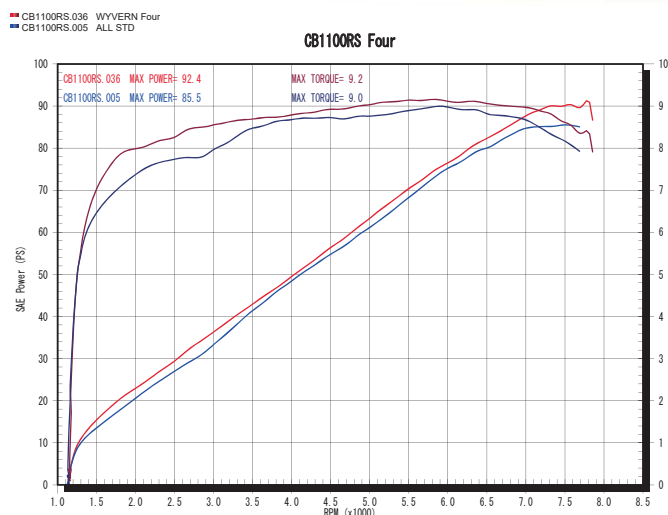

'17 ~ CB1100RS/EX

価格: ¥248,000+税 品番: WH24-04RS JAN: 4582329787603

適合型式 2BL-SC65

重量: 16.8kg (STD:18.4kg)

17 ~ CB1100RS

- ・政府認証品、JMCA 認定品
- ・車検対応
- ・オイル交換可
- ・オイルフィルター交換可
- ・センタースタンド使用不可

Fun to Ride
R's Gear
<http://www.rsgear.co.jp>