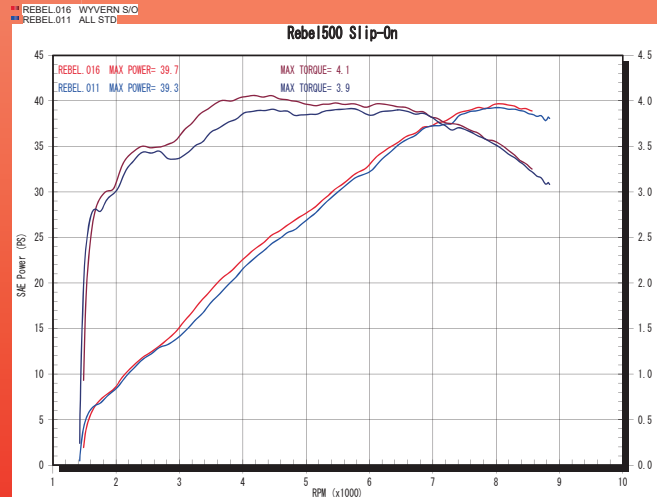

WYVERN Classic

Rebel 500 Slip-On

最新の規制をクリアしつつ全回転域に渡り、
パワー & トルクアップを実現

実用回転域からの大幅なパワー & トルクアップ実現し、トルクフルで「刺激的なアメリカンツアラー」に変貌します。
ニューデザインの「クラシカルサイレンサー」を採用することによりスタイリッシュで「心躍る重低音ツインサウンド」を実現しました。

2017年10月下旬 全国一斉発売

ワイバクラシック スリップオン 価格：¥78,000+税 品番：WH28-03CT JAN：4582329787580

適合型式 2BL-PC60

重量：2.9kg(STD: 4.3kg)

- ・ 政府認証品、JMCA 認定品
- ・ 車検対応
- ・ オイル交換可
- ・ オイルフィルター交換可

Fun to Ride
RS Gear
<http://www.rsgear.co.jp>

株式会社 アールズ・ギア