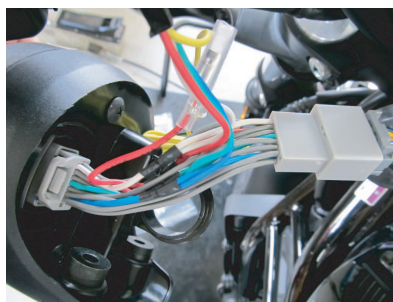

新発売

SHIFT POSITION INDICATOR

シフトポジションインジケータ

HONDA '17~

レブル250 [ABS付き共通]

シフトポジションインジケータキット

PARTS No.11379 [SPI-H39] JAN: 4961421415100

シフトポジションインジケータ車種専用キット

適合車種: '17~ レブル250/ABS (2BK-MC49)

- 取り付けに必要なパーツがALL in ONE!
- 専用設計カプラーオン!
- シフトポジションデータ登録済み!

価格 ¥15,700 (税抜)

装着例

専用ハーネスの接続先は、メーターカプラーです。
※作業時間約60分

エンジン回転信号の配線はECUの青/黄へ取り付けます。

車種専用ハーネスkit

PARTS No.11439 [HS-H39] JAN: 4961421415117

シフトポジションインジケータ車種専用ハーネスキット

適合車種: '17~ レブル250 / ABS

- 専用設計カプラーオン!
- 別売りのSPI-110 C1との組み合わせで使用します。

価格 ¥3,500 (税抜)