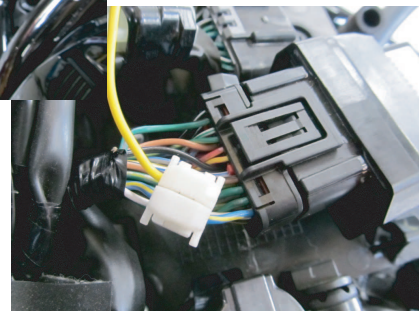

新発売

SHIFT POSITION INDICATOR

シフトポジションインジケータ

HONDA '17~

レブル250 [ABS付き共通]

シフトポジションインジケータキット

PARTS No.11379 [SPI-H39] JAN: 4961421415100

シフトポジションインジケータ車種専用キット

適合車種: '17~ レブル250/ABS (2BK-MC49)

- 取り付けに必要なパーツがALL in ONE!
- 専用設計カプラーオン!
- シフトポジションデータ登録済み!

価格 ¥15,700 (税抜)

装着例

専用ハーネスの接続先は、メーターカプラーです。
※作業時間約60分

エンジン回転信号の配線はECUの青/黄へ取り付けます。

車種専用ハーネスkit

PARTS No.11439 [HS-H39] JAN: 4961421415117

シフトポジションインジケータ車種専用ハーネスキット

適合車種: '17~ レブル250 / ABS

- 専用設計カプラーオン!
- 別売りのSPI-110 C1との組み合わせで使用します。

価格 ¥3,500 (税抜)