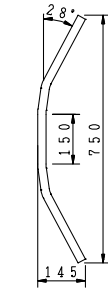

レブル250(MC49)/500(PC60)

テールランプ、ウインカー、ヘッドライト、フットペグなど
続々、新製品開発中

バックレスト 12月末

レブル専用 ハンドル 発売中

幅を少し狭く、絞り角を増やしてグリップ位置が近くなる様に設定。

スチール製 25.4mm ブラック
スイッチ穴加工済
ノーマル比 30mm アップ .50mm バック
ケーブル類はノーマルのままで取付可
HB0264B ¥5,500(税抜)

ノーマル

レブル専用

スチール製 25.4mm パイプ
電着塗装 + 静電焼付ブラック塗装
パット付
HA6410B ¥16,000(税抜)

シーシーバープレート

11月末

ラウンドシーシーバー
・H1000
・H720
・H500
・H350
すべてのサイズが
取付け可能です。

パット(別売)も
あります。

当社ラウンドシーシーバーの取付
けに必要です。
ボルトオンで取付出来ます。
(改造申請不要)
スチール製クロームメッキ

HA6409 ¥13,200(税抜)

ブラックロングケーブル 発売中

車種	ケーブル	サイズ	品番	税抜価格
レブル250 (MC49)	スロットルW	150mmL	HB6082	¥3,700
		250mmL	HB6083	¥3,700
	クラッチ	150mmL	HB6084	¥2,500
レブル500 (PC60)	スロットルW	150mmL	HB6086	¥3,700
		250mmL	HB6087	¥3,700
	クラッチ	150mmL	HB6088	¥2,500
		300mmL	HB6089	¥2,500