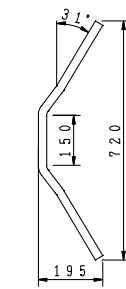

レブル250(MC49)/500(PC60)

テールランプ、ウインカー、ヘッドライト、フットペグなど
続々、新製品開発中

バックレスト 12月末

レブル専用 ハンドル 発売中

幅を少し狭く、絞り角を増やしてグリップ位置が近くなる様に設定。

スチール製 25.4mm ブラック
スイッチ穴加工済
ノーマル比 30mm アップ .50mm バック
ケーブル類はノーマルのままで取付可
HB0264B ¥5,500(税抜)

ノーマル

レブル専用

スチール製 25.4mm パイプ
電着塗装 + 静電焼付ブラック塗装
パット付
HA6410B ¥16,000(税抜)

シーシーバープレート

11月末

ラウンドシーシーバー
・H1000
・H720
・H500
・H350
すべてのサイズが
取付け可能です。

パット(別売)も
あります。

当社ラウンドシーシーバーの取付
けに必要です。
ボルトオンで取付出来ます。
(改造申請不要)
スチール製クロームメッキ

HA6409 ¥13,200(税抜)

ブラックロングケーブル 発売中

車種	ケーブル	サイズ	品番	税抜価格
レブル250 (MC49)	スロットルW	150mmL	HB6082	¥3,700
		250mmL	HB6083	¥3,700
	クラッチ	150mmL	HB6084	¥2,500
レブル500 (PC60)	スロットルW	150mmL	HB6086	¥3,700
		250mmL	HB6087	¥3,700
	クラッチ	150mmL	HB6088	¥2,500
		300mmL	HB6089	¥2,500