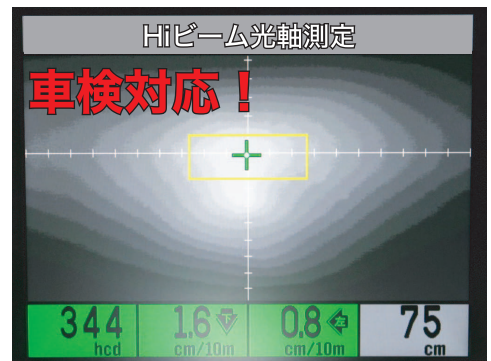

## Kawasaki '17~'18 Ninja650

**適合追加!** **Kawasaki '17~'18 Ninja650のLoビームが2灯点灯します!**

2灯点灯でも  
ノーマル比30%省電力!

**ポジション用 T10 LED球付き**

12v 20w 6000k LEDバルブLoビーム2灯  
※画像の車両は、No.65042とNo.65009を使用しております。

'17~'18 Ninja650をLoビーム両目点灯させるには以下の組み合わせになります。