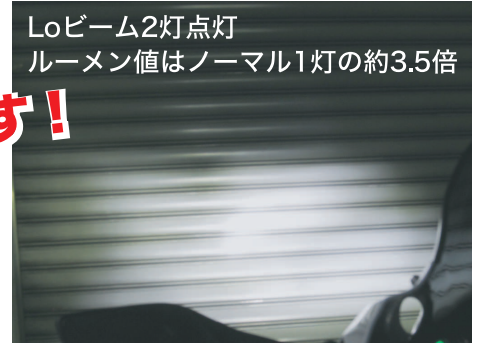

## Kawasaki '17~'18 Ninja650

**適合追加!** **Kawasaki '17~'18 Ninja650のLoビームが2灯点灯します!**

2灯点灯でも  
ノーマル比30%省電力!

**ポジション用 T10 LED球付き**

12v 20w 6000k LEDバルブLoビーム2灯  
※画像の車両は、No.65042とNo.65009を使用しております。

'17~'18 Ninja650をLoビーム両目点灯させるには以下の組み合わせになります。