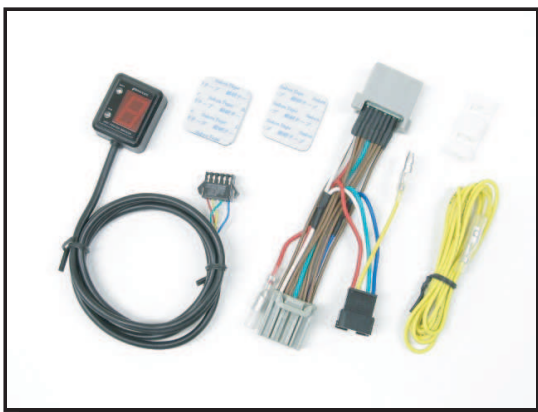

新発売

SHIFT POSITION INDICATOR

シフトポジションインジケータ

HONDA '16~'17

ABS車対応

CBR400R (2BL-NC47)

シフトポジションインジケータキット

PARTS No.11378 【SPI-H38】 JAN: 4961421414998

シフトポジションインジケータ車種専用キット
適合車種: '16~'17 CBR400R (2BL-NC47)

- 取り付けに必要なパーツがALL in ONE!
- 専用設計カプラーオン!
- シフトポジションデータ登録済み!

価格 ¥15,200 (税抜)

装着例

専用ハーネスの接続先は、メーターカプラーです。

エンジン回転信号の配線は点火コイルへ取り付けます。

車種専用ハーネスkit

'13~と共通です。

PARTS No.11430 【HS-H30】 JAN: 4961421412673

シフトポジションインジケータ車種専用ハーネスキット
適合車種: '13~'17 CBR400R

- 専用設計カプラーオン!
- 別売りのSPI-110 C1との組み合わせで使用します。

価格 ¥3,000 (税抜)