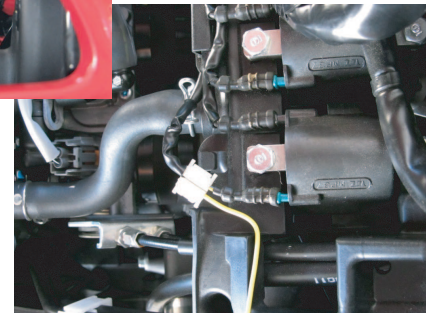

シフトポジションインジケータ車種専用キット
適合車種: '16~'17 CBR400R (2BL-NC47)

- 取り付けに必要なパーツがALL in ONE!
- 専用設計カプラーオン!
- シフトポジションデータ登録済み!

価格 ¥15,200 (税抜)

装着例

専用ハーネスの接続先は、メーターカプラーです。

エンジン回転信号の配線は点火コイルへ取り付けます。

車種専用ハーネスkit

'13~と共通です。