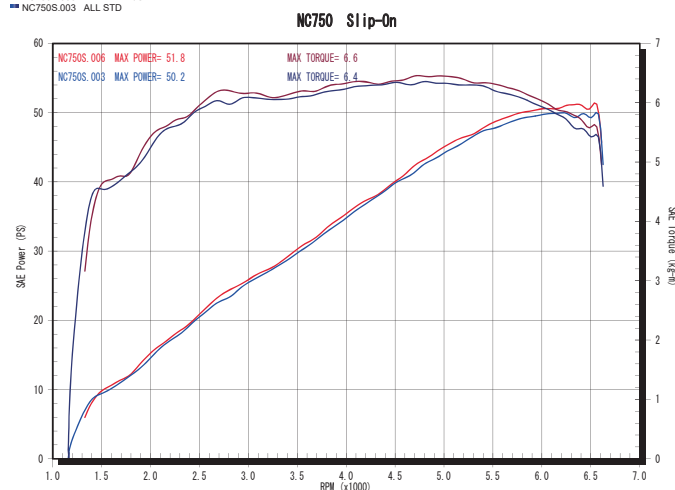

- ・ 政府認証品、JMCA 認定品
- ・ オイル交換可
- ・ オイルフィルター交換可
- ・ 純正パニアケース使用可
- ・ 純正オプションのセンタースタンドを取付ける場合は別売りのセンタースタンドストッパーをご購入下さい。
  (品番:WH16-XX00 ¥4,500 + 消費税)

Fun to Ride
R's Gear
<http://www.rsgear.co.jp>

2017/9 ver.1

株式会社 アールズ・ギア