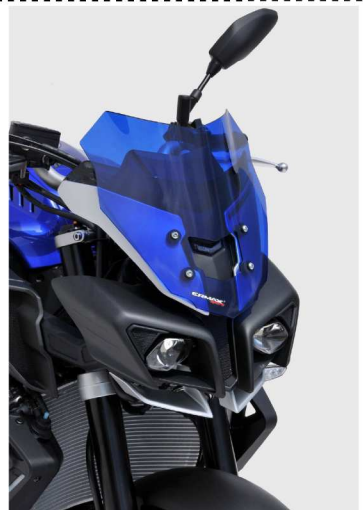

## YAMAHA MT-10 '16-'17

### High Protection TYPE

全長 47cm

ツーリングタイプと比べ8cmロング設定でさらに高いプロテクション効果を発揮！

PARTS NO.963201 [CLEAR]

PARTS NO.963201-1 [GRAY CLEAR]

PARTS NO.963201-3 [SMOKE]

PARTS NO.963201-5 [BLUE VIOLET]

各色 ¥20,000(税抜)

### Touring TYPE

全長 39cm

高いプロテクション効果によりロングツーリングでの疲労軽減に効果を発揮！

PARTS NO.963202 [CLEAR]

PARTS NO.963202-1 [GRAY CLEAR]

PARTS NO.963202-3 [SMOKE]

PARTS NO.963202-5 [BLUE VIOLET]

各色 ¥19,000(税抜)

### Sport TYPE

全長 29cm

スポーツ性はそのままに、プロテクション効果を発揮！

PARTS NO.963203 [CLEAR]

PARTS NO.963203-1 [GRAY CLEAR]

PARTS NO.963203-3 [SMOKE]

PARTS NO.963203-5 [BLUE VIOLET]

各色 ¥18,000(税抜)