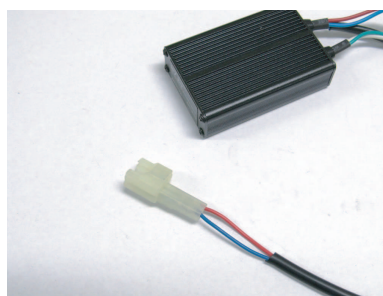

サイクロンシリーズLEDヘッドライトバルブ オプションパーツ HMコネクターset 2極 2個入り

- プロテック サイクロンLEDバルブ H7をNinja250(13-)やYZF-R6/R3/R25に取り付けるオプションパーツ。
- コントローラーのヘッドライト接続カプラーをこの製品に変更する事で適合車種の接続がカプラーONになります。
- ハウジング2個とターミナル端子4個入り。車両1台分、Hiビーム&Loビームのセット。

PARTS No.15209 【LB-OP11】

JANコード 4961421414912

HMコネクターset 2極 オス端子 2個入り 価格：¥600 (税抜)

適合車種：Kawasaki '13~Ninja250、YAMAHA '06~'07 YZF-R6

PARTS No.15211 【LB-OP12】

JANコード 4961421414929

HMコネクターset 2極 メス端子 2個入り 価格：¥600 (税抜)