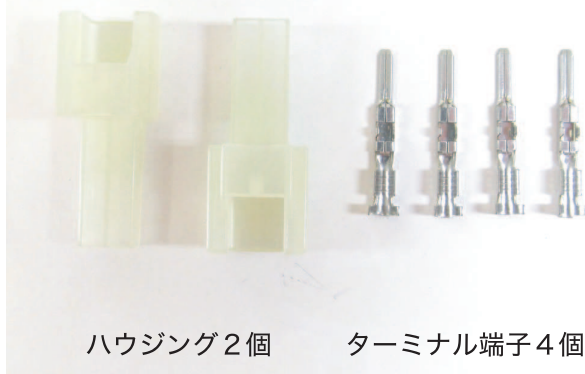

サイクロンシリーズLEDヘッドライトバルブ オプションパーツ HMコネクターset 2極 2個入り

- プロテック サイクロンLEDバルブ H7をNinja250(13-)やYZF-R6/R3/R25に取り付けるオプションパーツ。
- コントローラーのヘッドライト接続カプラーをこの製品に変更する事で適合車種の接続がカプラーONになります。
- ハウジング2個とターミナル端子4個入り。車両1台分、Hiビーム&Loビームのセット。

PARTS No.15209 【LB-OP11】

JANコード 4961421414912

HMコネクターset 2極 オス端子 2個入り 価格：¥600 (税抜)

適合車種：Kawasaki '13~Ninja250、YAMAHA '06~'07 YZF-R6

PARTS No.15211 【LB-OP12】

JANコード 4961421414929

HMコネクターset 2極 メス端子 2個入り 価格：¥600 (税抜)